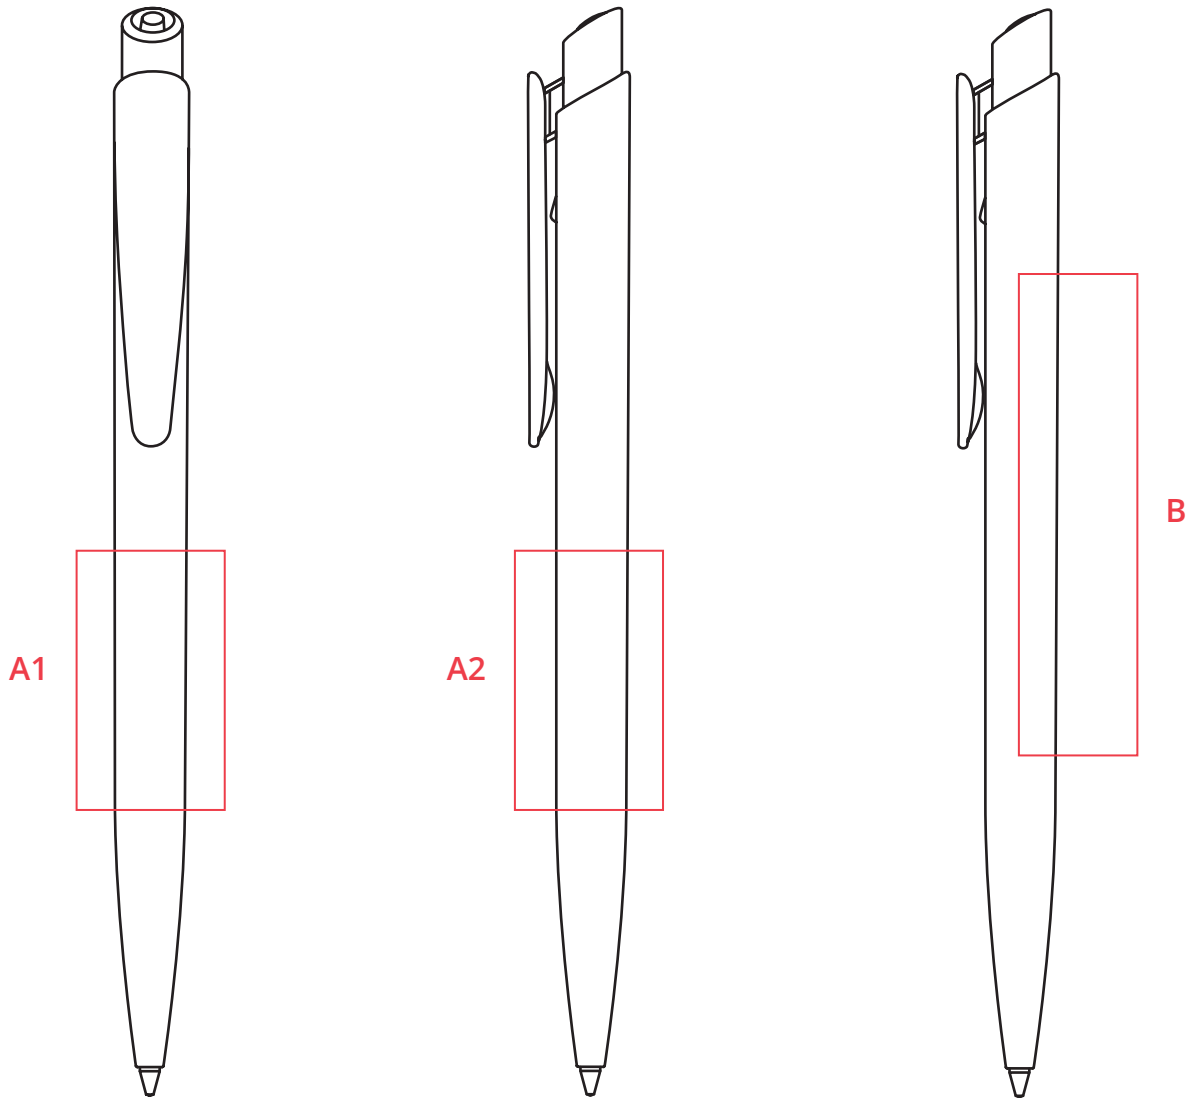

Standskizze - Kugelschreiber Senator

Modell: 2959 - Dart_polished_Basic

Druckfläche A1 - A2: 35 x 20mm

Druckfläche B: 65 x 12mm

Mögliche Farben